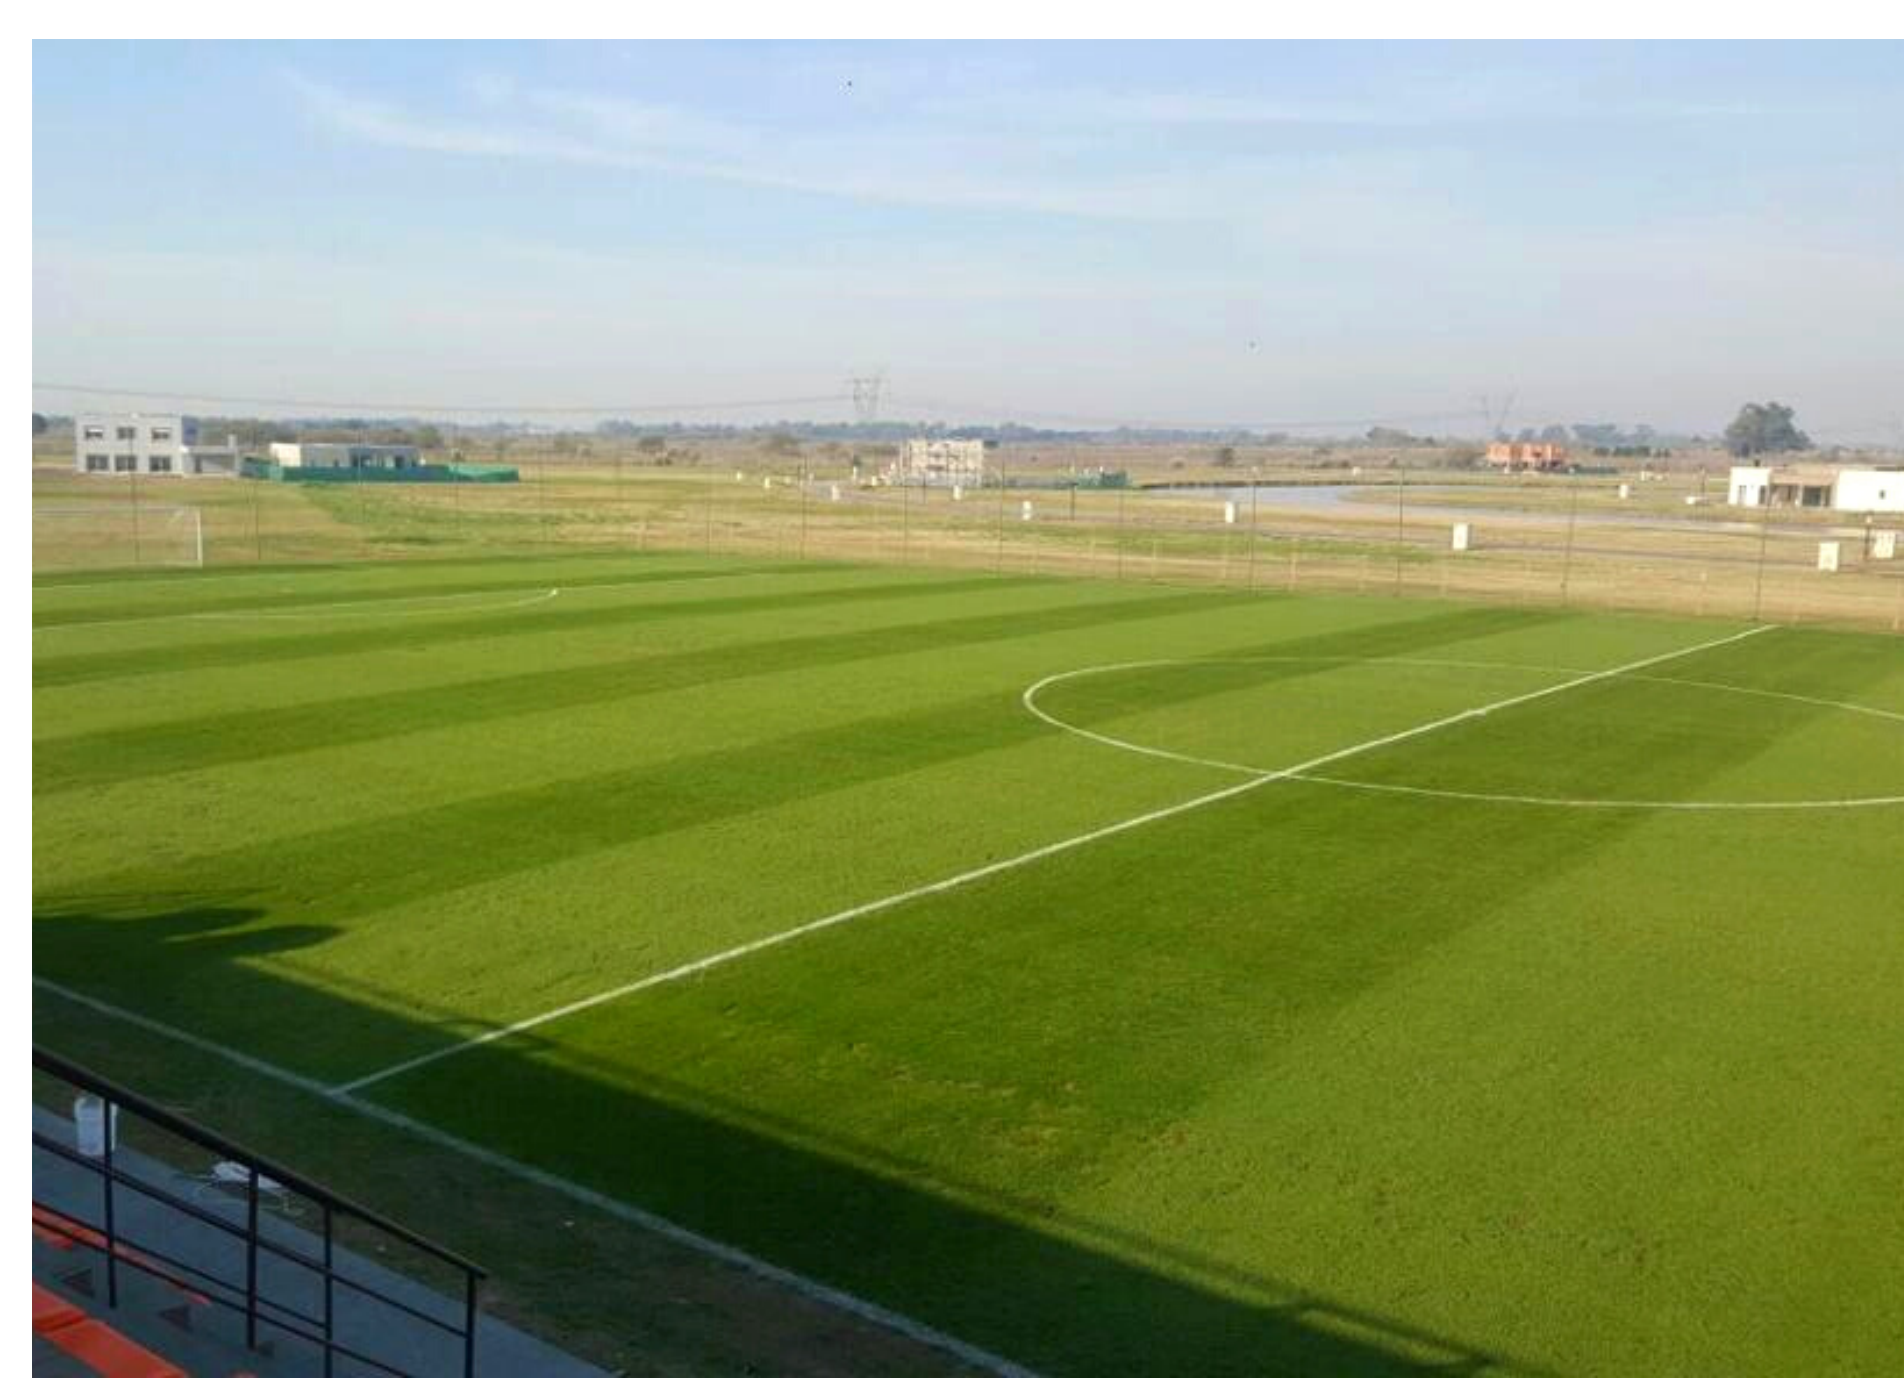

LA ALAMEDA

BARRIO PRIVADO

EN EL CORAZÓN DE CANNING,
RODEADO DE UN ENTORNO NATURAL
Y ÚNICO, SE HA CREADO

LA ALAMEDA
BARRIO PRIVADO

*Te invitamos
a dar un paseo...*

Club House - Resto Bar - Kids House

Área social

—

Piscina

Club House - Etapa Náutica

LA ALAMEDA
DEPORTES

Cancha de Fútbol

Canchas de tenis, rugby,
hockey, voley y basket

LOTES de 600 a 1600m²

- Desde USD 35.000 – perimetrales
USD 42.000 – internos
USD 60.000 – laguna