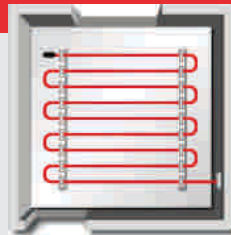

Control individual por ambiente

Libre de mantenimiento

Ambiente sin humedad

Ecológico

Pasos de la instalación del cable calefactor

AISLANTE
PREVIO

COLOCACIÓN
DE LAS GUÍAS

TENDIDO
DEL CABLE
CALEFACTOR

COLOCACIÓN
DEL PISO
ELEGIDO

Clientes:

Área Técnica

Componentes del cable calefactor

CABLE FRÍO

CABLE CALEFACTOR

- ⊗ Cable cobre 1,5mm / 2,5mm
- ⊗ Casquillo metálico electrosoldado
- ⊗ Preaislamiento casquillo - 2000V
- ⊗ Cubierta PVC-ST 2, 0.8mm espesor
- ⊗ Inyección PVC-ST 2-750V-1059
- ⊗ Aislamiento XLPE o Teflón

Unidad armada - blindado y calibrada en fábrica

Termostatos

Equipamiento

Detector de fugas y cables rotos

Radiodetection TX10

Detalle constructivo

- Termostato Suministrado por la empresa
- Caño corrugado de 1 pulgada
- Piso, cerámica
- Cable calefactor
- Aislación térmica
- Contrapiso o losa