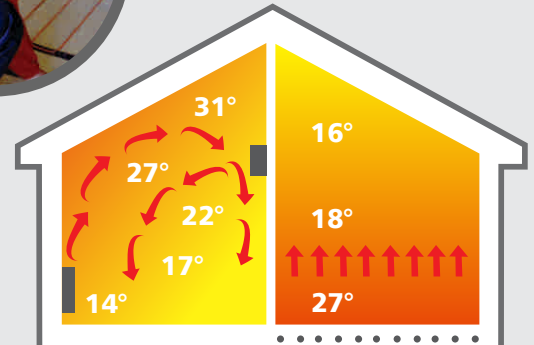

Unidad armada - blindado y calibrada en fábrica

Termostatos

Equipamiento

Detector de fugas y cables rotos

Radiodetection TX10

Detalle constructivo

- Termostato Suministrado por la empresa
- Caño corrugado de 1 pulgada
- Piso, cerámica
- Cable calefactor
- Aislación térmica
- Contrapiso o losa

- 1 cms Pavimento
- 2/3cms Mortero de agarre
- 1/2cms Mortero de agarre
- 1,2cms Poliuretano Expandido
- Contrapiso

Aire Acondic. / Radiador

Piso radiante eléctrico

Convección

Radiación

Evolución de consumos estimados por mes

Tarifa ELÉCTRICA Kw \$ x consumo mensual =

Temp. 22°

Cuadro de consumos mensuales

Mes	Cons/Kw
4	428
5	1009
6	1625
7	1710
8	1368
9	855

Gráfico Representativo

Casa de 110m² mts. internos 95m²

EUROCABLE

Instalar suelo radiante eléctrico le ayuda, por razones no sólo ecológicas, sino también económicas, a prepararse para una era de energías limpias y renovables. Cuando piense en calefacción, piensen en **Eurocable**