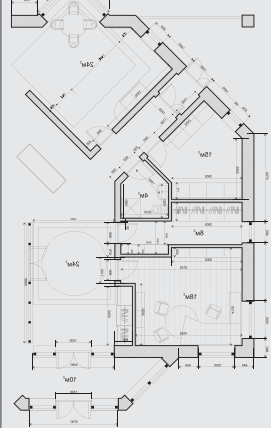

Tarifa ELÉCTRICA Kw \$ x consumo mensual =

Temp. 22°

Cuadro de consumos mensuales

Mes	Cons/Kw
4	428
5	1009
6	1625
7	1710
8	1368
9	855

Gráfico Representativo

Casa de 110m² mts. internos 95m²

EUROCABLE

Instalar suelo radiante eléctrico le ayuda, por razones no sólo ecológicas, sino también económicas, a prepararse para una era de energías limpias y renovables. Cuando piense en calefacción, piensen en **Eurocable**