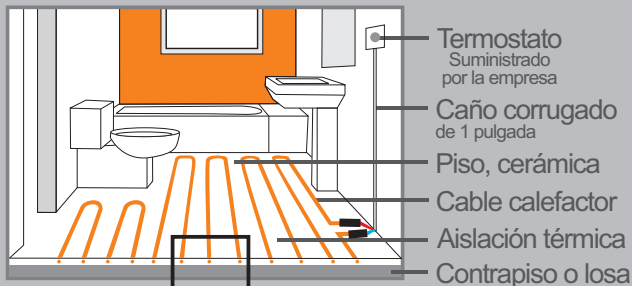

Unidad armada - blindado y calibrada en fábrica

Termostatos

Equipamiento

Detector de fugas y cables rotos

Radiodetection TX10

Detalle constructivo

- Termostato Suministrado por la empresa
- Caño corrugado de 1 pulgada
- Piso, cerámica
- Cable calefactor
- Aislación térmica
- Contrapiso o losa