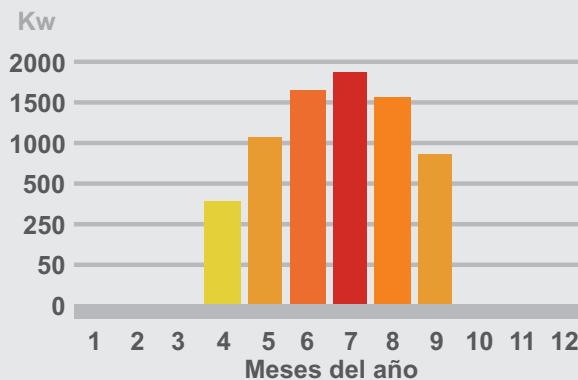

- 1 cms Pavimento
- 2/3cms Mortero de agarre
- 1/2cms Mortero de agarre
- 1,2cms Poliuretano Expandido
- Contrapiso

Aire Acondic. / Radiador

Piso radiante eléctrico

Convección

Radiación

Evolución de consumos estimados por mes

Tarifa ELÉCTRICA Kw \$ x consumo mensual =

Temp. 22°

Cuadro de consumos mensuales

Mes	Cons/Kw
4	428
5	1009
6	1625
7	1710
8	1368
9	855

Gráfico Representativo

Casa de 110m² mts. internos 95m²

EUROCABLE

Instalar suelo radiante eléctrico le ayuda, por razones no sólo ecológicas, sino también económicas, a prepararse para una era de energías limpias y renovables. Cuando piense en calefacción, piensen en **Eurocable**