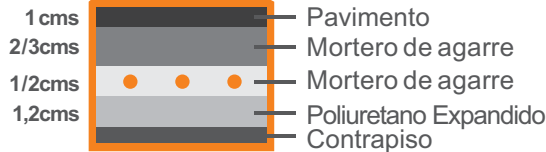

Unidad armada - blindado y calibrada en fábrica

Termostatos

Equipamiento

Detector de fugas y cables rotos

Radiodetection TX10

Detalle constructivo

- Termostato Suministrado por la empresa
- Caño corrugado de 1 pulgada
- Piso, cerámica
- Cable calefactor
- Aislación térmica
- Contrapiso o losa