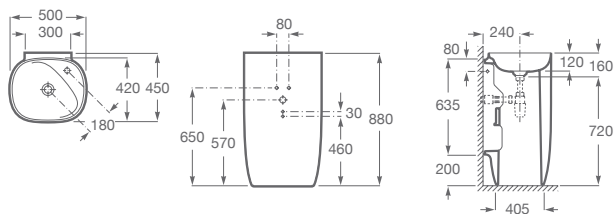

A3270B6000 Medidas: 585 x 450 x 160 mm. Finceramic®. No incluye grifería. Incluye desagüe universal con tapón cerámico Ø 72 mm.

BACHA SOBRE ENCIMERA

A3270B9000 Medidas: 455 x 455 x 160 mm. Finceramic®. No incluye grifería. Incluye desagüe universal con tapón cerámico Ø 72 mm.