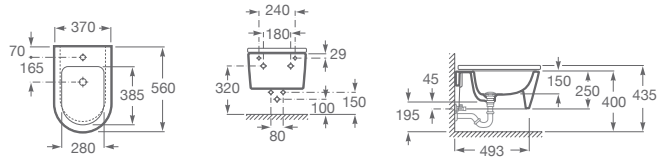

INODORO SUSPENDIDO RIMLESS

1. **A346527000** Inodoro suspendido Rimless. Salida horizontal. Incluye juego de fijaciones. No incluye tapa. Ver sistema de instalación página 47.
2. **A80152200B** Asiento y tapa para inodoro. Caída amortiguada. Supralit®. Fácil extracción. Material antibacteriano. Bisagras cromadas.