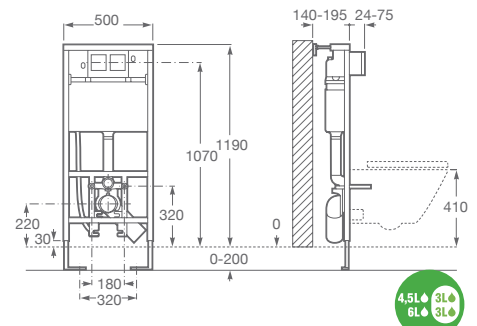

WC FREESTANDING

A890090700

Estructura empotrable con depósito de doble descarga. Incluye accesorios de instalación con fijaciones. Ver placas de accionamiento en página 48.