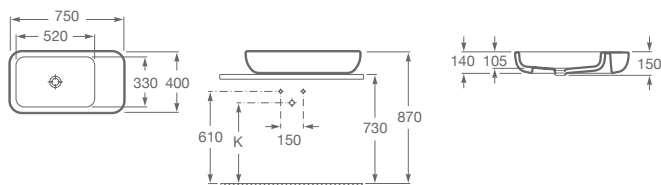

KHROMA

La colección Khroma, de carácter versátil e innovador es perfecta para crear un ambiente cálido, personal y vanguardista en el cuarto de baño. Los colores intensos y los acabados texturizados personalizan a esta colección.