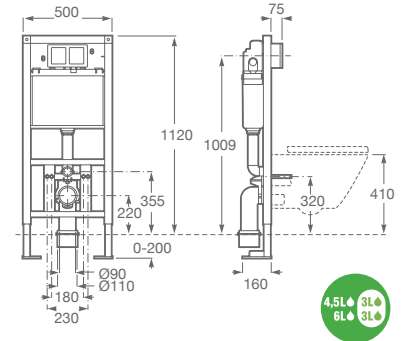

WC DUPLO

A890090020

Bastidor con depósito empotrable de doble descarga para inodoro suspendido. Codo de 90° / 110°
Ver placas de accionamiento página 48.