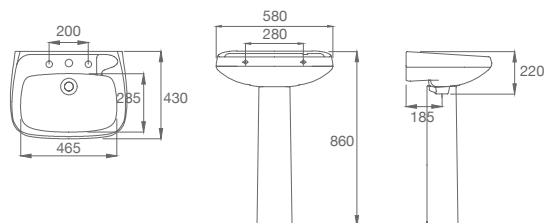

BIDÉ

- **1061510000202** Bidé lluvia. 1 agujero. Incluye juego de fijación. No incluye grifería.
- **1061500000202** Bidé lluvia. 3 agujeros. Incluye juego de fijación. No incluye grifería.