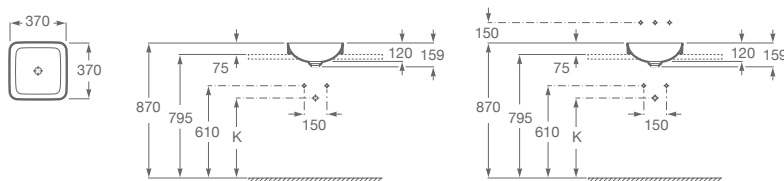

BACHA ROUND / SOBRE ENCIMERA

A327523000 Medidas: Ø 370 x 140 mm. Incluye desagüe con tapón fijo abierto de porcelana. Finceramic®