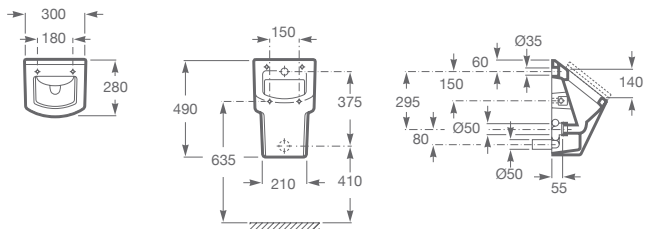

URINARIOS

HALL WATERLESS

URINARIO ECOLÓGICO

A353621000 **Urinario.** Incluye conector de desagüe, juego de fijación y cartucho Waterless.

A892206000 **Cartucho de recambio.** 6.000 usos.

HALL

URINARIO

A353623000 **Urinario.** Entrada de agua superior. Incluye sistema de fijación y manguito conexión alimentación.