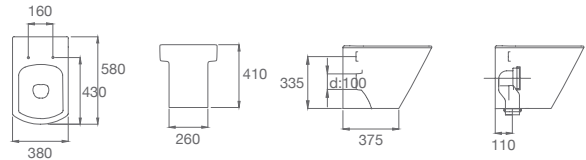

INODORO LARGO GRAFITO

A342628920 Inodoro largo. Salida dual. Incluye codo de evacuación y juego de fijación.

A341620920 Depósito de apoyo grafito. Descarga 6 / 3 Lts. Alimentación inferior.

A801622924 Asiento y tapa. Caída amortiguada. Laqueado con bisagras de acero. Material antibacteriano.