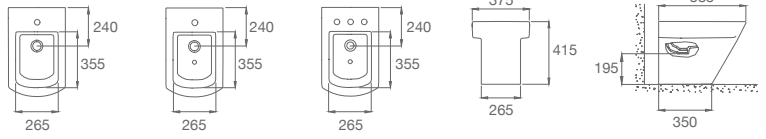

BIDÉ

1231520000200 Bidé monobloque. Incluye juego de fijación. No incluye grifería.

1231510000200 Bidé lluvia. 1 agujero. Incluye juego de fijación. No incluye grifería.

123150000200 Bidé lluvia. 3 agujeros. Incluye juego de fijación. No incluye grifería.

BIDÉ GRAFITO

A357624920 Bidé monobloque. Incluye juego de fijación. No incluye grifería.

A806620924 Tapa para bidé grafito. Monobloque. Laqueado con bisagras de acero. Material antibacteriano.

BIDÉ SUSPENDIDO

A357625000 Bidé monobloque. Incluye juego de fijación. No incluye grifería. Ver sistema de instalación página 47.

A806620004 Tapa para bidé suspendido. Laqueado con bisagras de acero. Material antibacteriano.