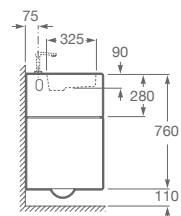

W + W

Innovación y tecnología se combinan en beneficio del avance sostenible. Este concepto es la suma de ahorro de agua y la optimización del espacio. Su innovador sistema filtra el agua del lavatorio para reutilizarla en el inodoro. Único, distinto y original aporta diseño, elegancia y sostenibilidad al espacio de baño. Tecnología innovadora totalmente sostenible.

INODORO SUSPENDIDO + LAVATORIO 2 EN 1

A893020001

Incluye grifería Singles, asiento y tapa de inodoro con caída amortiguada, y juego de fijación. Descarga 6 / 3 Lts.