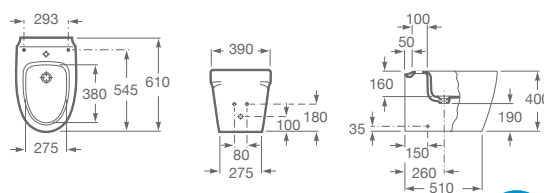

BIDÉ

A357657000 **Bidé monobloque.** Incluye sifón curvo, manguito y juego de fijación. No incluye grifería.

FIT F2T F3T F4T F7T

A806652XXX **Tapa para bidé.** Caída amortiguada. Material antibacteriano.

FIT F2T F3T F4T F7T