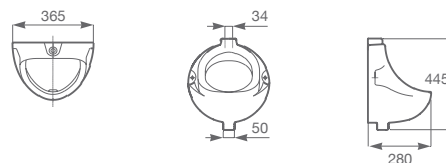

AV0020700R **Kit sifón urinario**

MINI

URINARIO MINI

A353145000 **Urinario.** Con entrada de agua superior. Se expide con enchufe de alimentación. No incluye grifería.

APOLO

**URINARIO****1521730000200**

Urinario con entrada de agua superior. Se expide con enchufe de alimentación.