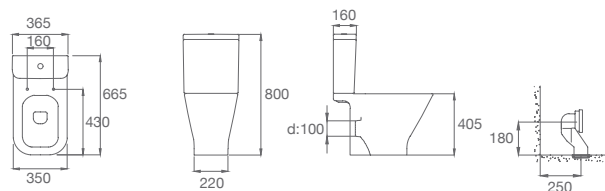

INODORO LARGO

111123000200	Inodoro largo. Salida dual. Incluye codo de evacuación y juego de fijación.	
111131000200	Depósito de apoyo. Descarga 6 / 3 Lts.	
A801472004	Asiento y tapa para inodoro. Caída amortiguada. Laqueado con bisagra de acero. Material antibacteriano.	
Z801470004	Asiento y tapa para inodoro. Acrílico con bisagras de acero.	
Z801472004	Asiento y tapa para inodoro. Caída amortiguada. Acrílico con bisagras de acero.	

INODORO CORTO

111140000200	Inodoro corto. Incluye codo de evacuación y juego de fijación.	
A801472004	Asiento y tapa para inodoro. Caída amortiguada. Laqueado con bisagra de acero. Material antibacteriano.	
Z801470004	Asiento y tapa para inodoro. Acrílico con bisagras de acero.	
Z801472004	Asiento y tapa para inodoro. Caída amortiguada. Acrílico con bisagras de acero.	

INODORO SUSPENDIDO

111130000200	Inodoro suspendido. Salida horizontal. No incluye juego de fijación. Ver sistema de instalación página 47.	
Z801470004	Asiento y tapa para inodoro. Acrílico con bisagras de acero. Origen chino.	
Z801472004	Asiento y tapa para inodoro. Caída amortiguada. Acrílico con bisagras de acero. Origen chino.	

INODORO SUSPENDIDO RIMLESS

A34647L000	Inodoro suspendido Rimless. Salida horizontal. No incluye juego de fijación. Ver sistema de instalación página 47.	
A801472004	Asiento y tapa para inodoro. Caída amortiguada. Laqueado con bisagra de acero. Material antibacteriano.	
Z801470004	Asiento y tapa para inodoro. Acrílico con bisagras de acero.	
Z801472004	Asiento y tapa para inodoro. Caída amortiguada. Acrílico con bisagras de acero.