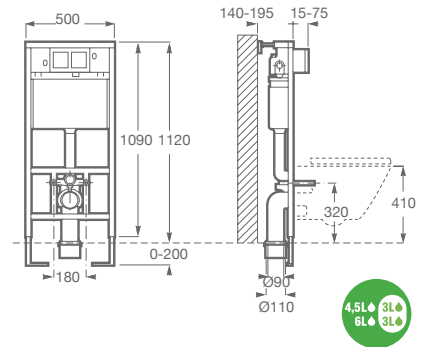

SISTEMAS DE INSTALACIÓN

SOPORTES