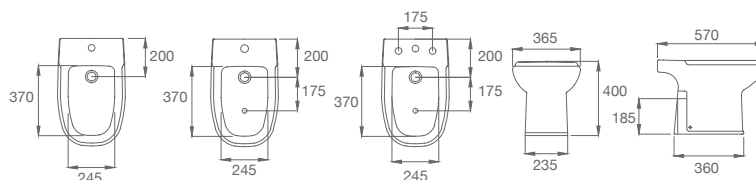

INODORO CORTO

110110000200 Inodoro corto. Salida vertical. Incluye juego de fijación.

A801327004 Asiento y tapa para inodoro. Laqueado con fijaciones extraíbles. Material antibacteriano.