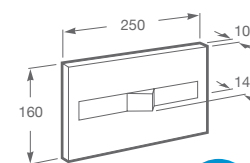

PL1 DUAL

A890095000 Doble descarga. Blanco. Compatible con A890090700 y A890090800.

A890195000 Doble descarga. Blanco. Compatible con depósito de empotrar A890010200.