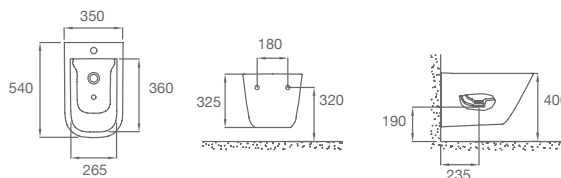

BIDÉ SUSPENDIDO

A357475000	Bidé suspendido monobloque. No incluye grifería. Ver sistema de instalación página 47.
A806470004	Tapa para bidé. Laqueado con bisagras de acero cromada. Material antibacteriano.