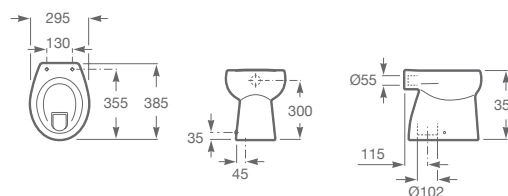

INODORO PARA NIÑOS

INODORO PARA NIÑOS BABY

A344PB8000

Inodoro para niños. Salida vertical. Incluye juego de fijación.

A801PB6004

Asiento Baby para inodoro infantil.