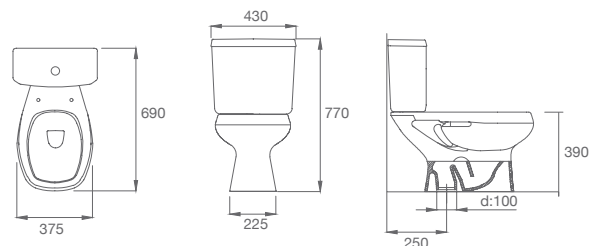

MONACO

La simplicidad y la elegancia se dan cita en la Serie Monaco. Su diseño de líneas sobrias la convierten en una serie adaptable a muchos estilos de vida que, además, nunca pasa de moda. Ideal para quienes buscan la funcionalidad por encima de todo.