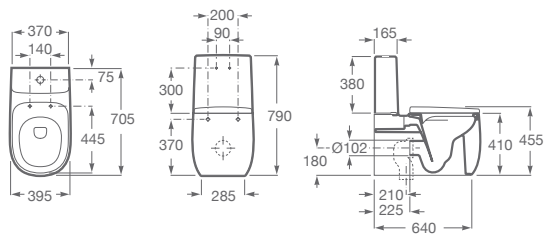

TÓTEM

A3270B0000 Lavatorio totem Finceramic® con desagüe universal con tapón cerámico Ø 72 mm. No incluye grifería.