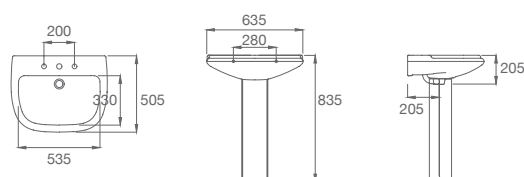

BIDÉ

1101520000200 Bidé monobloque. Incluye juego de fijación. No incluye grifería.

1101510000200 Bidé lluvia. 1 agujero. Incluye juego de fijación. No incluye grifería.

1101500000200 Bidé lluvia. 3 agujeros. Incluye juego de fijación. No incluye grifería.

A806320004 Tapa para bidé. Laqueado con fijaciones extraíbles. Material antibacteriano. No compatible con bidé 3 agujeros.