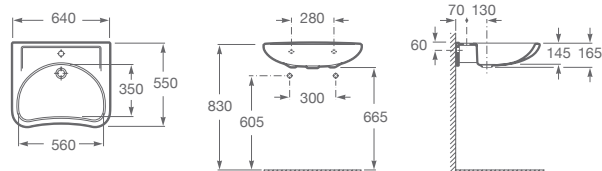

MOVILIDAD REDUCIDA

Colecciones dirigidas a colectivos con problemas de movilidad que buscan soluciones ergonómicas, versátiles y sofisticadas en el espacio del baño. Calidad, funcionalidad y diseño al servicio del bienestar y confort de todas las necesidades.

ACCESS

BACHA MURAL

A327230000

Se suministra con 1 orificio practicado y 2 insinuados. Incluye juego de fijación. No incluye grifería.