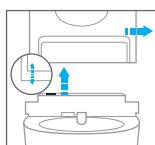

EXTRACCIÓN RÁPIDA
Asiento y tapa de cómoda extracción para facilitar su limpieza.