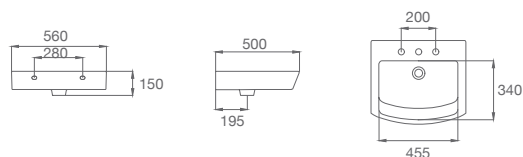

HALL

La tradición se echa a un lado para dar espacio a perfiles llenos de ingenio y líneas ligeramente recortadas en lavatorios, inodoros y bidés, adaptables a muy diferentes espacios de baño.