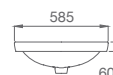

LAVATORIO DAMA SENSO 580

1130030001200 1 orificio. Medidas: 585 x 480 mm. No incluye grifería.

1130030003200 3 orificios. Medidas: 585 x 480 mm. No incluye grifería.

113100000200 **Columna.**