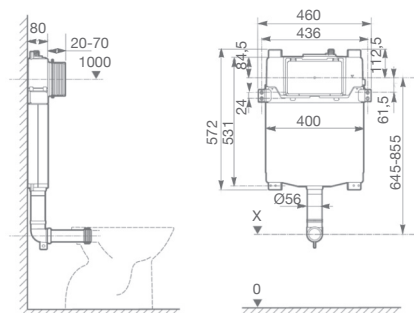

DEPÓSITOS

DEPÓSITO DE EMPOTRAR

A890010200 Descarga 6 / 3 Lts. ó 4,5 / 3 Lts. Ver placas de accionamiento en página 48.