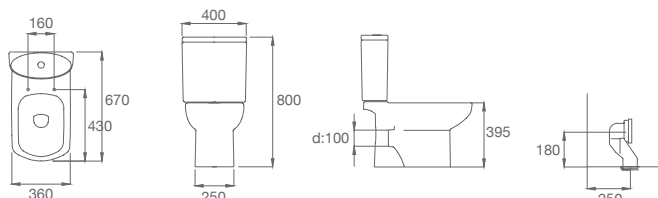

DAMA SENSO

Los alemanes Schmidt & Lackner firman esta extensa colección que ofrece un gran número de soluciones para el hábitat contemporáneo. Su propuesta permite aprovechar al máximo el espacio e integrarse en cualquier estilo.