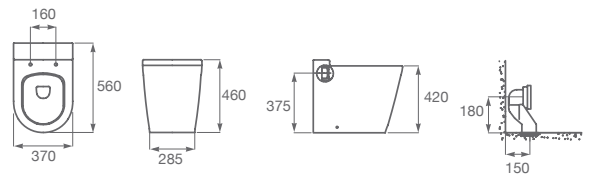

INODORO LARGO RIMLESS

1. **1251230000200** Inodoro largo Rimless. Salida dual. Incluye juego de fijaciones y codo de evacuación. No incluye tapa.
2. **1251310000200** Depósito. Descarga 4,5 / 3 Lts.
3. **A80152200B** Asiento y tapa. Caída amortiguada. Supralit®. Bisagras cromadas.