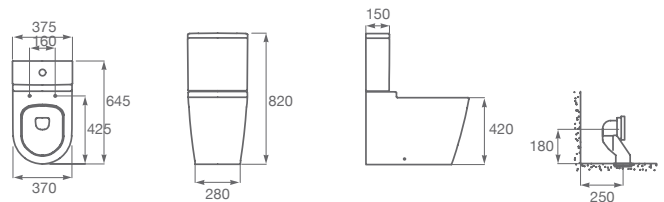

BIDÉ SUSPENDIDO

1. **A357525000** Bidé monobloque. Incluye juego de fijaciones. No incluye tapa ni grifería. Ver sistema de instalación página 47.
2. **A80652200B** Tapa para bidé. Caída amortiguada. Supralit®. Fácil extracción. Material antibacteriano. Bisagras cromadas.