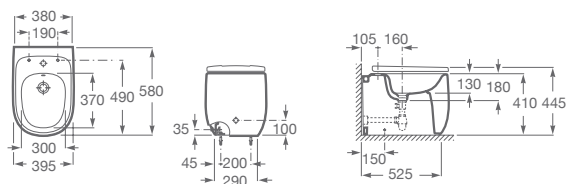

BIDÉ

A3570B8000 **Bidé monobloque.** Incluye sifón curvo para bidé y juego de fijación. No incluye grifería.

A806B8200B **Tapa.** Supralit® con caída amortiguada.

BAÑERA

A248453000 **Bañera.** Surfex®. Incluye desagüe click-clack y sifón. Con orificios para grifería.

A5A093AC00 **Grifería Iconia bimando bañera.** Baño-ducha.