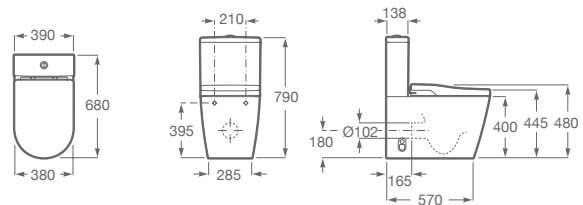

IN - WASH®

Innovador inodoro con funciones de lavado y secado integradas en el producto.
Higiene y confort en una sola pieza.

INSPIRA IN-WASH® INODORO SUSPENDIDO

A80306001 Inodoro Smart Toilet suspendido Rimless. Con salida horizontal. Incluye tapa y asiento con función de lavado y secado. Necesita toma de red. Ver sistema de instalación página 47.