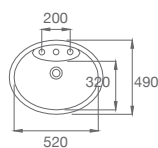

LAVATORIO DAMA SENSO 580

1130030001200 1 orificio. Medidas: 585 x 480 mm. No incluye grifería.

1130030003200 3 orificios. Medidas: 585 x 480 mm. No incluye grifería.

113100000200 **Columna.**

BACHA DAMA SENSO 580 / ENCIMERA