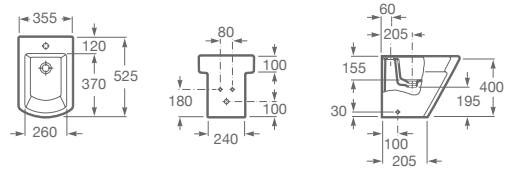

BIDÉ

1231520000200 Bidé monobloque. Incluye juego de fijación. No incluye grifería.

1231510000200 Bidé lluvia. 1 agujero. Incluye juego de fijación. No incluye grifería.

123150000200 Bidé lluvia. 3 agujeros. Incluye juego de fijación. No incluye grifería.