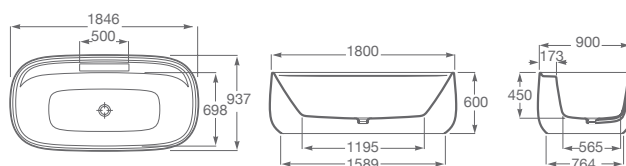

BIDÉ

A3570B8000 **Bidé monobloque.** Incluye sifón curvo para bidé y juego de fijación. No incluye grifería.

A806B8200B **Tapa.** Supralit® con caída amortiguada.