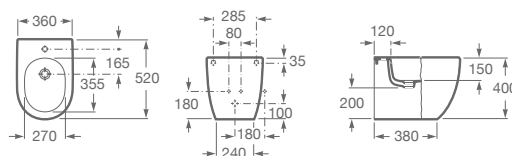

MERIDIAN IN TANK CON TANQUE INTEGRADO

A893303000 **Inodoro corto con tanque integrado.** Descarga 4,5 / 3 Lts. Incluye tapa, asiento y fijaciones. Necesita toma de red eléctrica.