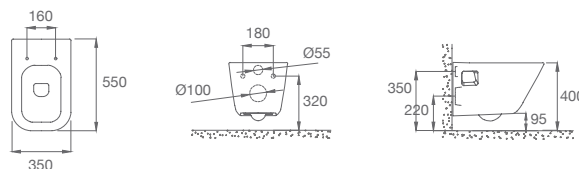

INODORO CORTO

111140000200	Inodoro corto. Incluye codo de evacuación y juego de fijación.	
A801472004	Asiento y tapa para inodoro. Caída amortiguada. Laqueado con bisagra de acero. Material antibacteriano.	
Z801470004	Asiento y tapa para inodoro. Acrílico con bisagras de acero.	
Z801472004	Asiento y tapa para inodoro. Caída amortiguada. Acrílico con bisagras de acero.