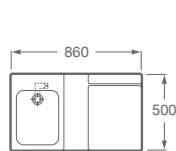

W + W

Innovación y tecnología se combinan en beneficio del avance sostenible. Este concepto es la suma de ahorro de agua y la optimización del espacio. Su innovador sistema filtra el agua del lavatorio para reutilizarla en el inodoro. Único, distinto y original aporta diseño, elegancia y sostenibilidad al espacio de baño. Tecnología innovadora totalmente sostenible.

INODORO SUSPENDIDO + LAVATORIO 2 EN 1

A893020001

Incluye grifería Singles, asiento y tapa de inodoro con caída amortiguada, y juego de fijación. Descarga 6 / 3 Lts.