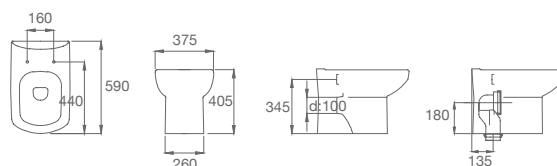

INODORO LARGO

1131230000200	Inodoro largo. Salida dual. Incluye codo de evacuación y juego de fijación.	
1131310000200	Depósito de apoyo. Descarga 6 / 3 Lts.	
A801511004	Asiento y tapa para inodoro. Laqueado con bisagras de acero. Material antibacteriano.	
A801512004	Asiento y tapa para inodoro. Caída amortiguada. Laqueado con bisagras de acero. Material antibacteriano.	
Z80N510001	Asiento y tapa para inodoro. Material: urea con bisagras de plástico.	
Z80N512001	Asiento y tapa para inodoro. Caída amortiguada. Material: urea con bisagras de plástico.	