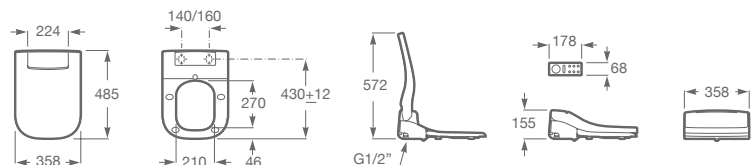

TAPA Y ASIENTO MULTICLEAN® PREMIUM SOFT

A804008001 Asiento con función de lavado y secado. Inalámbrico. Compatible con línea The Gap.