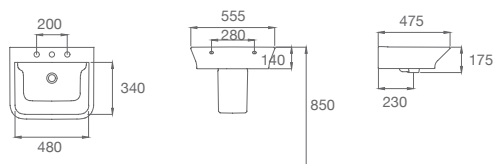

THE GAP

Las formas puras se rompen y triunfa el trapecio y los ángulos inversos de sutilísimo carácter en una colección fácil de combinar, no importa el estilo o tamaño del espacio de baño.