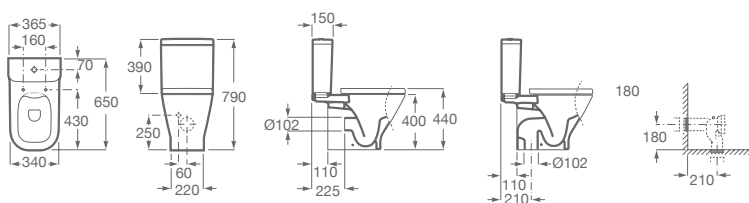

1110010003200 3 orificios. Medidas: 500 x 420 mm. Incluye juego de fijación. No incluye grifería.

1111010000200 **Semi columna.** No incluye juego de fijación.

INODORO LARGO RIMLESS

A342479000 **Inodoro largo Rimless.** Salida dual. Incluye codo de evacuación y juego de fijación.