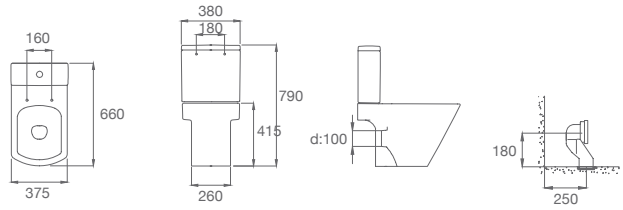

INODORO LARGO

123123000200 Inodoro largo. Salida dual. Incluye codo de evacuación y juego de fijación.

123131000200 Depósito de apoyo. Descarga 6 / 3 Lts.

Z80N622001 Asiento y tapa para inodoro. Caída amortiguada. Material: urea con bisagras de plástico.

INODORO LARGO GRAFITO

A342628920 Inodoro largo. Salida dual. Incluye codo de evacuación y juego de fijación.

A341620920 Depósito de apoyo grafito. Descarga 6 / 3 Lts. Alimentación inferior.

A801622924 Asiento y tapa. Caída amortiguada. Laqueado con bisagras de acero. Material antibacteriano.

INODORO CORTO

123114000200 Inodoro corto. Salida dual. Incluye codo de evacuación y juego de fijación.

Z80N622001 Asiento y tapa para inodoro. Caída amortiguada. Material: urea con bisagras de plástico.

INODORO SUSPENDIDO

A346627000 Inodoro suspendido. Incluye juego de fijaciones. Ver sistema de instalación página 47.

A801620004 Asiento y tapa para inodoro suspendido. Laqueado con bisagras de acero. Material antibacteriano.

A801622004 Asiento y tapa para inodoro suspendido. Caída amortiguada. Laqueado con bisagras de acero. Material antibacteriano.