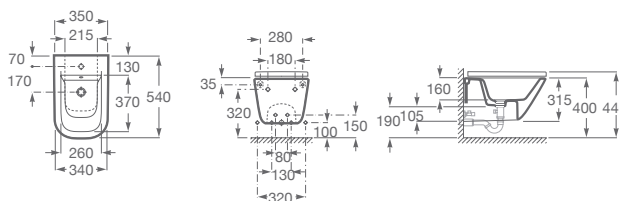

BIDÉ

1111520000200	Bidé monobloque. Incluye juego de fijación. No incluye grifería.
1111510000200	Bidé lluvia. 1 agujero. Incluye juego de fijación. No incluye grifería.
1111500000200	Bidé lluvia. 3 agujeros. Incluye juego de fijación. No incluye grifería.
A806470004	Tapa para bidé. Laqueado con bisagra de acero. Material antibacteriano. Compatible con bidé monobloque y bidé lluvia 1 agujero.