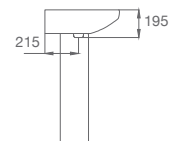

LAVATORIO DAMA SENSO 580

1130030001200 1 orificio. Medidas: 585 x 480 mm. No incluye grifería.

1130030003200 3 orificios. Medidas: 585 x 480 mm. No incluye grifería.

113100000200 **Columna.**

BACHA DAMA SENSO 580 / ENCIMERA

1130170001200 1 orificio. Medidas: 585 x 490 mm. Plantilla de corte impresa en el embalaje. No incluye grifería.

1130170003200 3 orificios. Medidas: 585 x 490 mm. Plantilla de corte impresa en el embalaje. No incluye grifería.