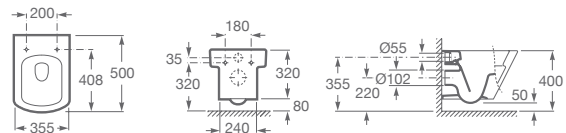

INODORO CORTO

123114000200 Inodoro corto. Salida dual. Incluye codo de evacuación y juego de fijación.

Z80N622001 Asiento y tapa para inodoro. Caída amortiguada. Material: urea con bisagras de plástico.