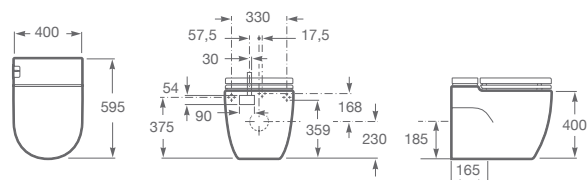

MERIDIAN

Un solo concepto para mil y una soluciones.
Un solo concepto para satisfacer cualquier necesidad. La gama más versátil y más global.