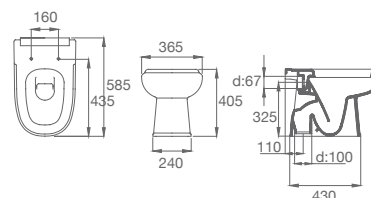

INODORO LARGO

110120000200 Inodoro largo. Salida vertical. Incluye juego de fijación.

1101310002200 Depósito de apoyo. Descarga 6 / 3 Lts.

A801327004 Asiento y tapa para inodoro. Laqueado con fijaciones extraíbles. Material antibacteriano.