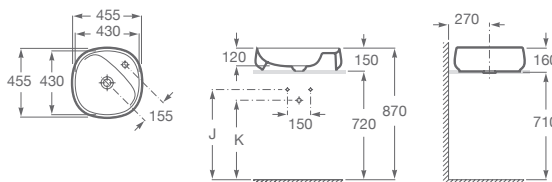

A3270B6000 Medidas: 585 x 450 x 160 mm. Finceramic®. No incluye grifería. Incluye desagüe universal con tapón cerámico Ø 72 mm.

BACHA SOBRE ENCIMERA

A3270B9000 Medidas: 455 x 455 x 160 mm. Finceramic®. No incluye grifería. Incluye desagüe universal con tapón cerámico Ø 72 mm.