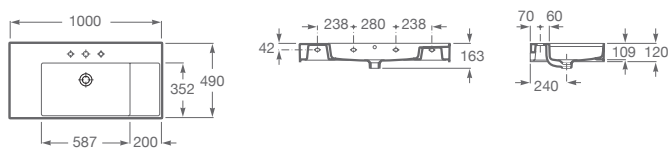

BACHA SOFT / SOBRE ENCIMERA

A327502000 Medidas: 370 x 370 x 140 mm. Incluye desagüe con tapón fijo abierto de porcelana. Finceramic®

BACHA SOFT / SOBRE ENCIMERA

A327500000 Medidas: 500 x 370 x 140 mm. Incluye desagüe con tapón fijo abierto de porcelana. Finceramic®

BACHA ROUND / SOBRE ENCIMERA

A327523000 Medidas: Ø 370 x 140 mm. Incluye desagüe con tapón fijo abierto de porcelana. Finceramic®

BACHA SQUARE / ENCIMERA

A32753R000 Medidas: 370 x 370 x 120 mm. Incluye desagüe con tapón fijo abierto de porcelana. Finceramic®