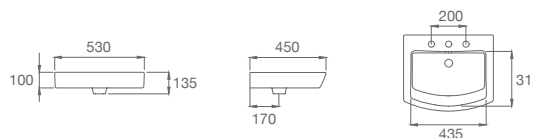

BACHA HALL 450 / MURAL / SOBRE ENCIMERA

1230010001200 1 orificio. Medidas: 455 x 400 mm. Se suministra con 1 orificio central practicado. No incluye grifería.

1230010003200 3 orificios. Medidas: 455 x 400 mm. Se suministra con 3 orificios practicados. No incluye grifería.