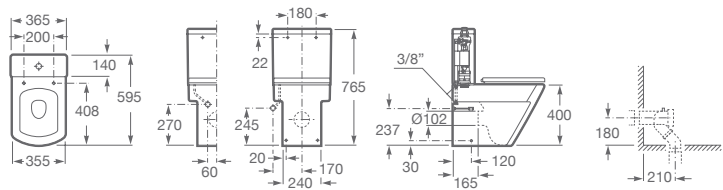

INODORO LARGO

123123000200 Inodoro largo. Salida dual. Incluye codo de evacuación y juego de fijación.

123131000200 Depósito de apoyo. Descarga 6 / 3 Lts.

Z80N622001 Asiento y tapa para inodoro. Caída amortiguada. Material: urea con bisagras de plástico.