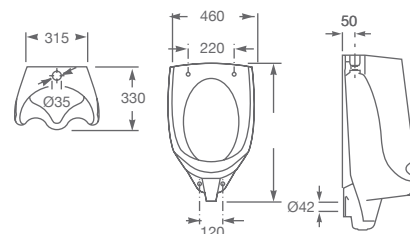

MURAL BLANCO

URINARIO

3521720000200

Urinario con entrada de agua superior. No incluye grifería. Se expide con tapón de limpieza, juego de fijación, manguito y enchufe de alimentación. Opcional: codo de fundición, empotrable para desagüe.