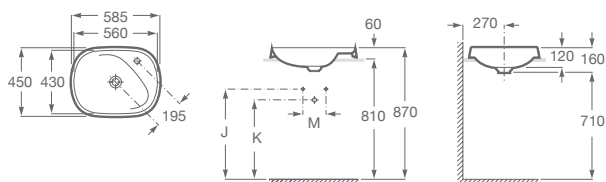

BEYOND

El juego de volúmenes marca una de las colecciones de porcelana más exclusivas de Roca para quienes quieren ir un paso más allá en la búsqueda de la innovación y el diseño.