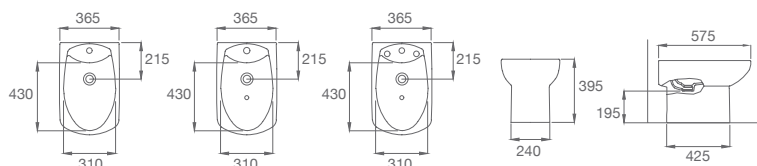

INODORO CORTO

1131140000200	Inodoro corto. Salida dual. Incluye codo de evacuación y juego de fijación.	
A801511004	Asiento y tapa para inodoro. Laqueado con bisagras de acero. Material antibacteriano.	
A801512004	Asiento y tapa para inodoro. Caída amortiguada. Laqueado con bisagras de acero. Material antibacteriano.	
Z80N510001	Asiento y tapa para inodoro. Material: urea con bisagras de plástico.	
Z80N512001	Asiento y tapa para inodoro. Caída amortiguada. Material: urea con bisagras de plástico.