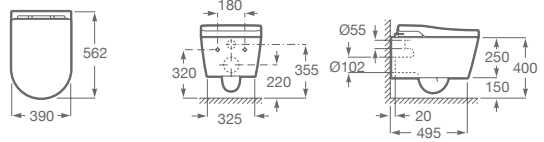

IN - WASH®

Innovador inodoro con funciones de lavado y secado integradas en el producto.
Higiene y confort en una sola pieza.