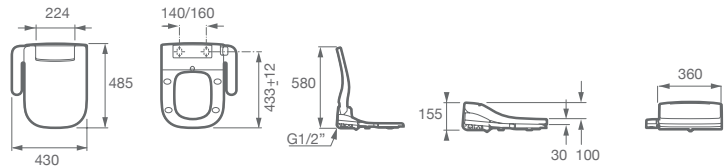

MULTICLEAN®

TAPA Y ASIENTO MULTICLEAN® ADVANCE SOFT

A804004001 Asiento con función de lavado y secado. Mando integrado. Compatible con línea The Gap.