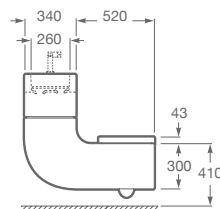

W + W

Innovación y tecnología se combinan en beneficio del avance sostenible. Este concepto es la suma de ahorro de agua y la optimización del espacio. Su innovador sistema filtra el agua del lavatorio para reutilizarla en el inodoro. Único, distinto y original aporta diseño, elegancia y sostenibilidad al espacio de baño. Tecnología innovadora totalmente sostenible.

INODORO SUSPENDIDO + LAVATORIO 2 EN 1

A893020001

Incluye grifería Singles, asiento y tapa de inodoro con caída amortiguada, y juego de fijación. Descarga 6 / 3 Lts.