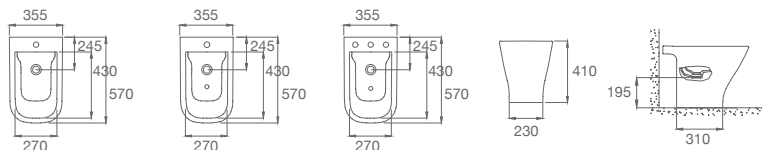

BIDÉ

1111520000200	Bidé monobloque. Incluye juego de fijación. No incluye grifería.
1111510000200	Bidé lluvia. 1 agujero. Incluye juego de fijación. No incluye grifería.
1111500000200	Bidé lluvia. 3 agujeros. Incluye juego de fijación. No incluye grifería.
A806470004	Tapa para bidé. Laqueado con bisagra de acero. Material antibacteriano. Compatible con bidé monobloque y bidé lluvia 1 agujero.

BIDÉ SUSPENDIDO

A357475000	Bidé suspendido monobloque. No incluye grifería. Ver sistema de instalación página 47.
A806470004	Tapa para bidé. Laqueado con bisagras de acero cromada. Material antibacteriano.

BIDÉ SUSPENDIDO

1111540000200	Bidé lluvia. 1 agujero. Caída amortiguada. No incluye grifería. Ver sistema de instalación página 47.