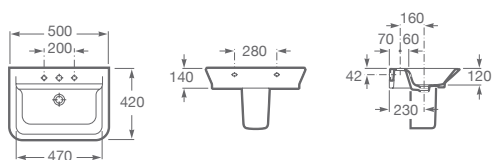

LAVATORIO THE GAP 550 / MURAL / SOBRE ENCIMERA

1110030001200 1 orificio. Medidas: 555 x 475 mm. Incluye juego de fijación. No incluye grifería.

1110030003200 3 orificios. Medidas: 555 x 475 mm. Incluye juego de fijación. No incluye grifería.

1111010000200 **Semi columna.** No incluye juego de fijación.