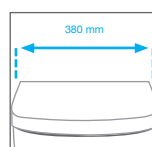

ASIENTO CONFORT
Con superficie de apoyo ancha y confortable.