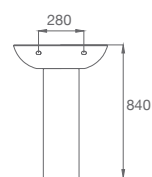

LAVATORIO DAMA SENSO 580

1130030001200 1 orificio. Medidas: 585 x 480 mm. No incluye grifería.

1130030003200 3 orificios. Medidas: 585 x 480 mm. No incluye grifería.

113100000200 **Columna.**

BACHA DAMA SENSO 580 / ENCIMERA

1130170001200 1 orificio. Medidas: 585 x 490 mm. Plantilla de corte impresa en el embalaje. No incluye grifería.

1130170003200 3 orificios. Medidas: 585 x 490 mm. Plantilla de corte impresa en el embalaje. No incluye grifería.