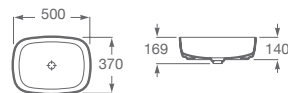

FIT F2T F3T F4T F7T

INSPIRA

Una invitación a dejar volar la imaginación, un lienzo en blanco en el que proyectar nuestros sueños y nuestra personalidad a través de sus tres formas -Round, Soft y Square- que te permitirán encontrar la inspiración para tu proyecto más personal.

BACHA SOFT / SOBRE ENCIMERA

A327502000 Medidas: 370 x 370 x 140 mm. Incluye desagüe con tapón fijo abierto de porcelana. Finceramic®

BACHA SOFT / SOBRE ENCIMERA

A327500000 Medidas: 500 x 370 x 140 mm. Incluye desagüe con tapón fijo abierto de porcelana. Finceramic®