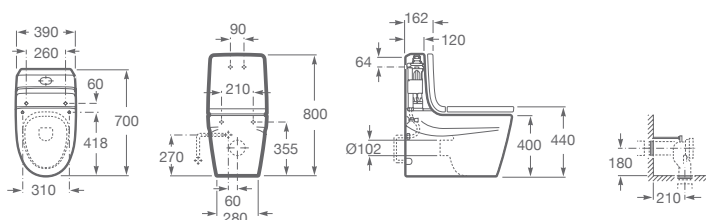

BACHA SOBRE ENCIMERA

A327655000 Medidas: 750 x 400 mm. Sin orificio. No incluye grifería.

INODORO LARGO

A342657000 **Inodoro largo.** Salida dual. Incluye juego de fijación, codo de evacuación y fijación codo a pared.