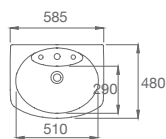

LAVATORIO DAMA SENSO 580

1130030001200 1 orificio. Medidas: 585 x 480 mm. No incluye grifería.

1130030003200 3 orificios. Medidas: 585 x 480 mm. No incluye grifería.

113100000200 **Columna.**

BACHA DAMA SENSO 580 / ENCIMERA

1130170001200 1 orificio. Medidas: 585 x 490 mm. Plantilla de corte impresa en el embalaje. No incluye grifería.

1130170003200 3 orificios. Medidas: 585 x 490 mm. Plantilla de corte impresa en el embalaje. No incluye grifería.