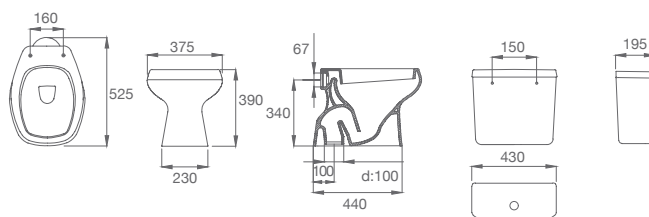

INODORO LARGO

- **106120000202** Inodoro largo. Salida vertical. Incluye juego de fijación.
- **1061310000202** Depósito de apoyo. Descarga 6 / 3 Lts.
- **1061330000202** Depósito a codo. Descarga 6 / 3 Lts.
- **3063220001200** Asiento y tapa para inodoro. Acrílico con bisagras de nylon.
- **3063220003200** Asiento y tapa para inodoro. Caída amortiguada. Acrílico con bisagras metálicas.