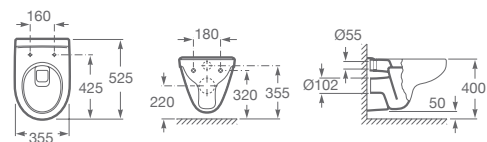

LAVATORIO DAMA 630

1100050001200 1 orificio. Medidas: 635 x 505 mm. No incluye grifería.

1100050003200 3 orificios. Medidas: 635 x 505 mm. No incluye grifería.

1101000000200 Columna.

VICTORIA

Una respuesta tradicional para ambientes clásicos. Curvas elegantes y funcionales en una extensa colección de piezas que combinan sencillez y versatilidad, ofreciendo el confort de las soluciones muy experimentadas.