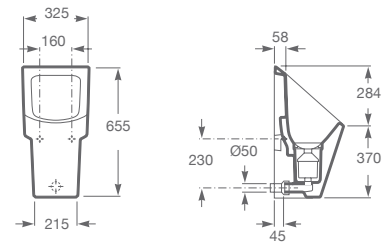

URINARIOS

HALL WATERLESS

URINARIO ECOLÓGICO

A353621000 **Urinario.** Incluye conector de desagüe, juego de fijación y cartucho Waterless.

A892206000 **Cartucho de recambio.** 6.000 usos.