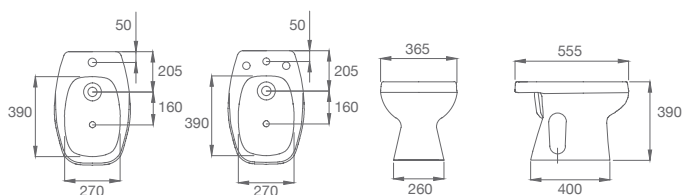

INODORO CORTO

- **106110000202** Inodoro corto. Salida vertical. Incluye juego de fijación.
- **3063220001200** Asiento y tapa para inodoro. Acrílico con bisagras de nylon.
- **3063220003200** Asiento y tapa para inodoro. Caída amortiguada. Acrílico con bisagras metálicas.