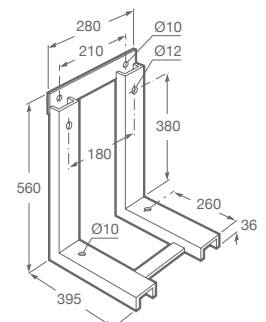

WC SMART

A890090800

Soporte para inodoro In-Wash suspendido. Estructura empotrable con depósito de doble descarga. Incluye accesorios de instalación con fijaciones. Ver placas de accionamiento en página 48.