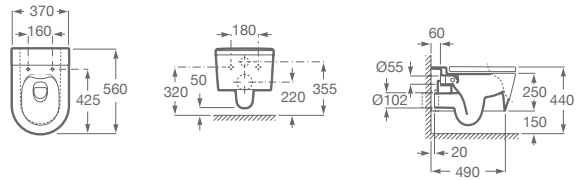

INODORO SUSPENDIDO RIMLESS

1. **A346527000** Inodoro suspendido Rimless. Salida horizontal. Incluye juego de fijaciones. No incluye tapa. Ver sistema de instalación página 47.
2. **A80152200B** Asiento y tapa para inodoro. Caída amortiguada. Supralit®. Fácil extracción. Material antibacteriano. Bisagras cromadas.

BIDÉ SUSPENDIDO

1. **A357525000** Bidé monobloque. Incluye juego de fijaciones. No incluye tapa ni grifería. Ver sistema de instalación página 47.
2. **A80652200B** Tapa para bidé. Caída amortiguada. Supralit®. Fácil extracción. Material antibacteriano. Bisagras cromadas.

INODORO LARGO RIMLESS

1. **1251230000200** Inodoro largo Rimless. Salida dual. Incluye juego de fijaciones y codo de evacuación. No incluye tapa.
2. **1251310000200** Depósito. Descarga 4,5 / 3 Lts.
3. **A80152200B** Asiento y tapa. Caída amortiguada. Supralit®. Bisagras cromadas.

INODORO CORTO

1. **1251140000200** Inodoro corto. A la pared. Incluye juego de fijaciones y codo de evacuación. No incluye tapa.
2. **A80152200B** Asiento y tapa. Caída amortiguada. Supralit®. Bisagras cromadas.

BIDÉ

1. **1251520000200** Bidé monobloque. A la pared. Incluye juego de fijaciones. No incluye tapa ni grifería.
2. **1251510000200** Bidé lluvia. 1 agujero.
3. **1251500000200** Bidé lluvia. 3 agujeros.
4. **A80652200B** Tapa para bidé. Caída amortiguada. Supralit®. Bisagras cromadas.