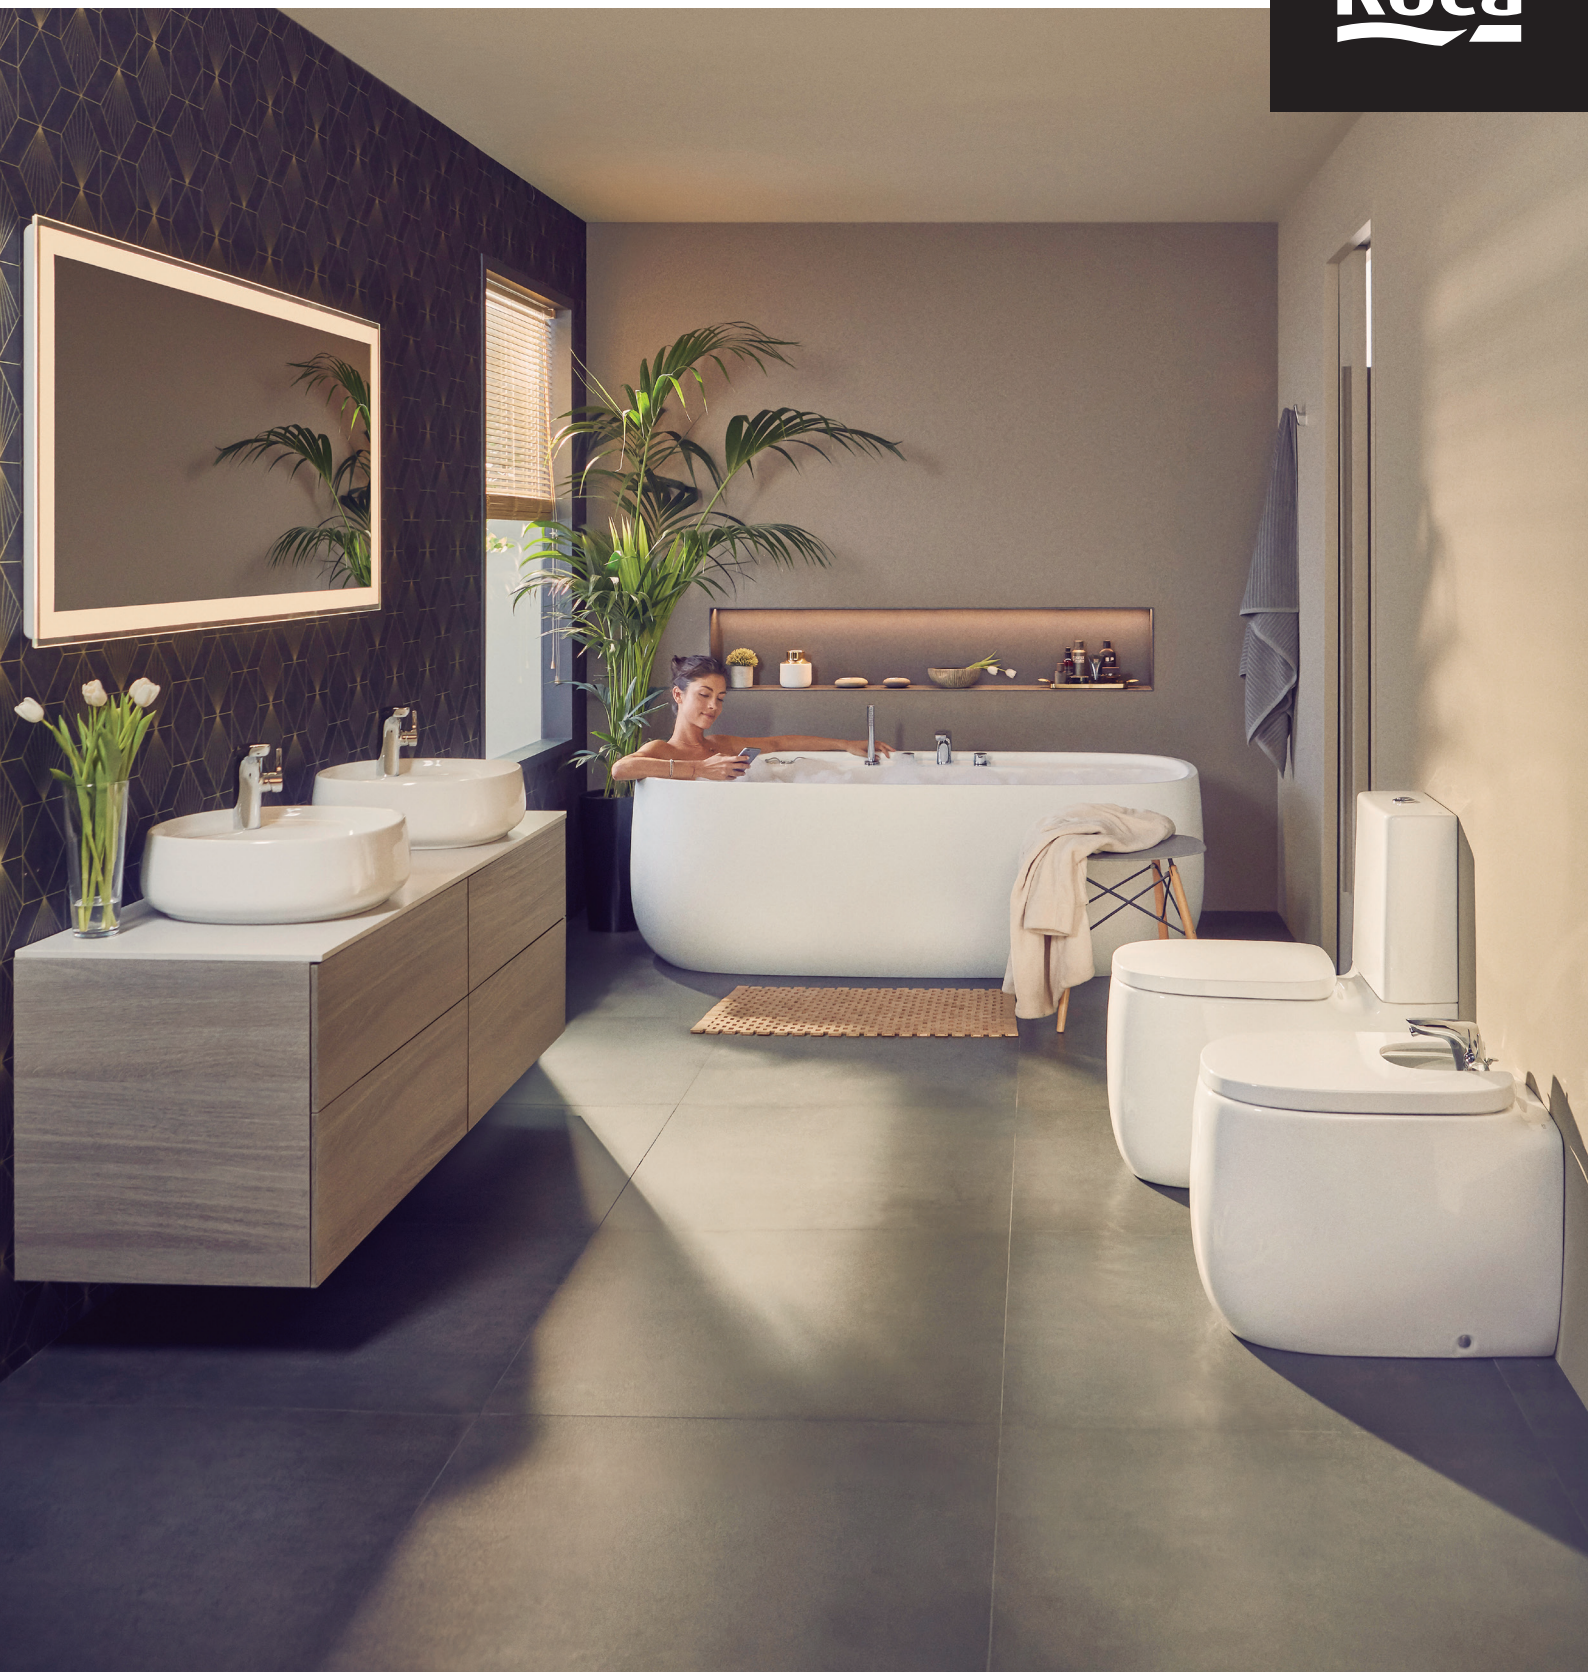

Catálogo

Roca