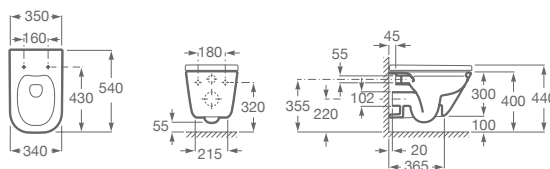

INODORO SUSPENDIDO

111130000200	Inodoro suspendido. Salida horizontal. No incluye juego de fijación. Ver sistema de instalación página 47.	
Z801470004	Asiento y tapa para inodoro. Acrílico con bisagras de acero. Origen chino.	
Z801472004	Asiento y tapa para inodoro. Caída amortiguada. Acrílico con bisagras de acero. Origen chino.