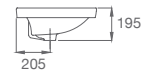

LAVATORIO DAMA SENSO 580

1130030001200 1 orificio. Medidas: 585 x 480 mm. No incluye grifería.

1130030003200 3 orificios. Medidas: 585 x 480 mm. No incluye grifería.

113100000200 **Columna.**