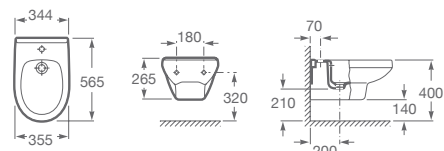

INODORO SUSPENDIDO

A34630300S **Inodoro suspendido.** Salida horizontal. No incluye juego de fijación. Ver sistema de instalación página 47.

A801B6600B **Asiento y tapa para inodoro.** Supralit®. Bisagras plásticas. Material antibacteriano.