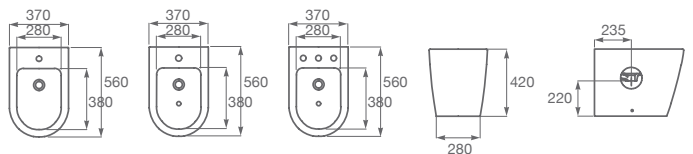

INODORO CORTO

1. **1251140000200** Inodoro corto. A la pared. Incluye juego de fijaciones y codo de evacuación. No incluye tapa.
2. **A80152200B** Asiento y tapa. Caída amortiguada. Supralit®. Bisagras cromadas.