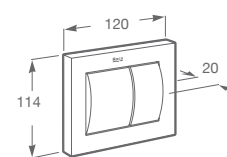

PL2 DUAL

A890096000 Doble descarga. Blanco. Compatible con A890090700 y A890090800.

A890096002 Doble descarga. Gris mate. Compatible con A890090700 y A890090800.

A890196002 Doble descarga. Cromo. Compatible con depósito de empotrar A890010200

A890196002 Doble descarga. Gris mate. Compatible con depósito de empotrar A890010200