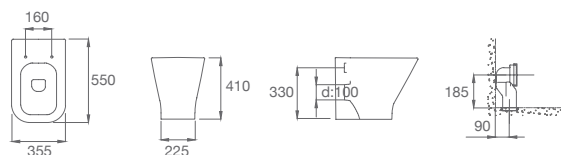

Z801470004 **Asiento y tapa para inodoro.** Acrílico con bisagras de acero.

Z801472004 **Asiento y tapa para inodoro.** Caída amortiguada. Acrílico con bisagras de acero.

4,5L 3L

INODORO LARGO

111123000200	Inodoro largo. Salida dual. Incluye codo de evacuación y juego de fijación.	
111131000200	Depósito de apoyo. Descarga 6 / 3 Lts.	
A801472004	Asiento y tapa para inodoro. Caída amortiguada. Laqueado con bisagra de acero. Material antibacteriano.	
Z801470004	Asiento y tapa para inodoro. Acrílico con bisagras de acero.	
Z801472004	Asiento y tapa para inodoro. Caída amortiguada. Acrílico con bisagras de acero.	