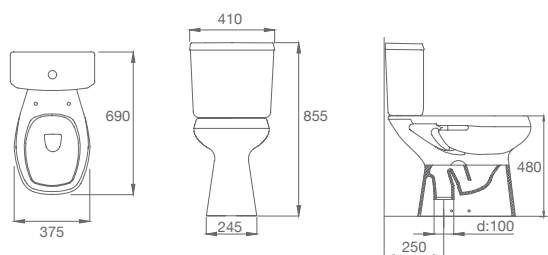

ACCESS

BACHA MURAL

A327230000

Se suministra con 1 orificio practicado y 2 insinuados. Incluye juego de fijación. No incluye grifería.

MONACO CONFORT

INODORO LARGO Y DEPÓSITO

106610000202

Salida vertical. Incluye juego de fijación, asiento y tapa.