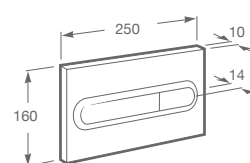

PLACAS DE ACCIONAMIENTO