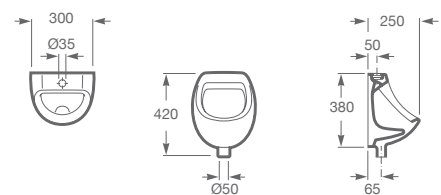

URINARIOS

HALL WATERLESS

URINARIO ECOLÓGICO

A353621000 **Urinario.** Incluye conector de desagüe, juego de fijación y cartucho Waterless.

A892206000 **Cartucho de recambio.** 6.000 usos.

HALL

URINARIO

A353623000 **Urinario.** Entrada de agua superior. Incluye sistema de fijación y manguito conexión alimentación.

AV0020700R **Kit sifón urinario**

MINI

URINARIO MINI

A353145000 **Urinario.** Con entrada de agua superior. Se expide con enchufe de alimentación. No incluye grifería.